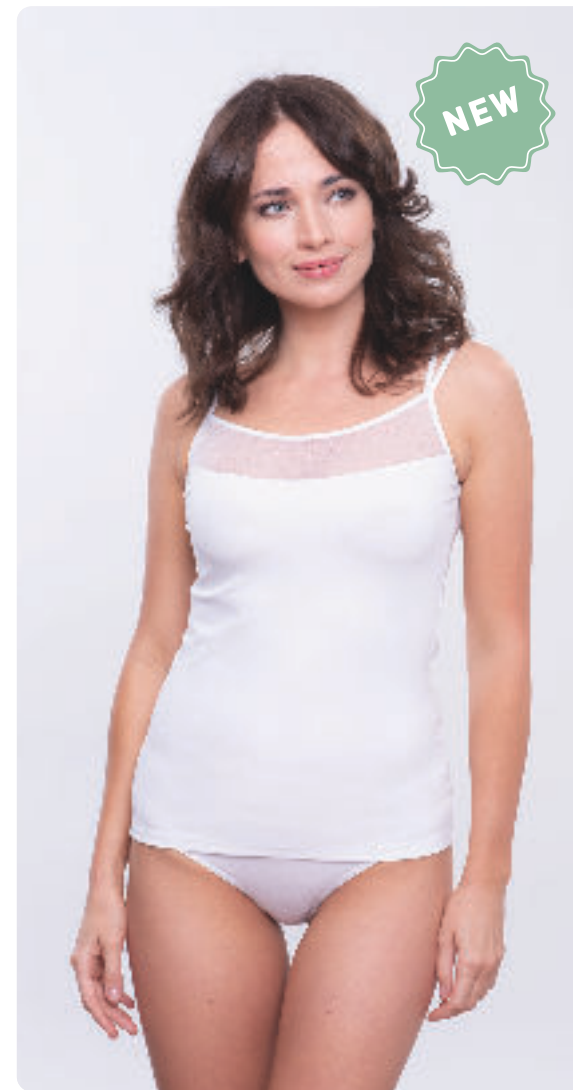

10286

PODKOSZULEK
майка
undershirt

01

29

163

94% bawełna, 6% elastan
94% хлопок, 6% эластан
94% cotton, 6% elastane

S M L XL XXL