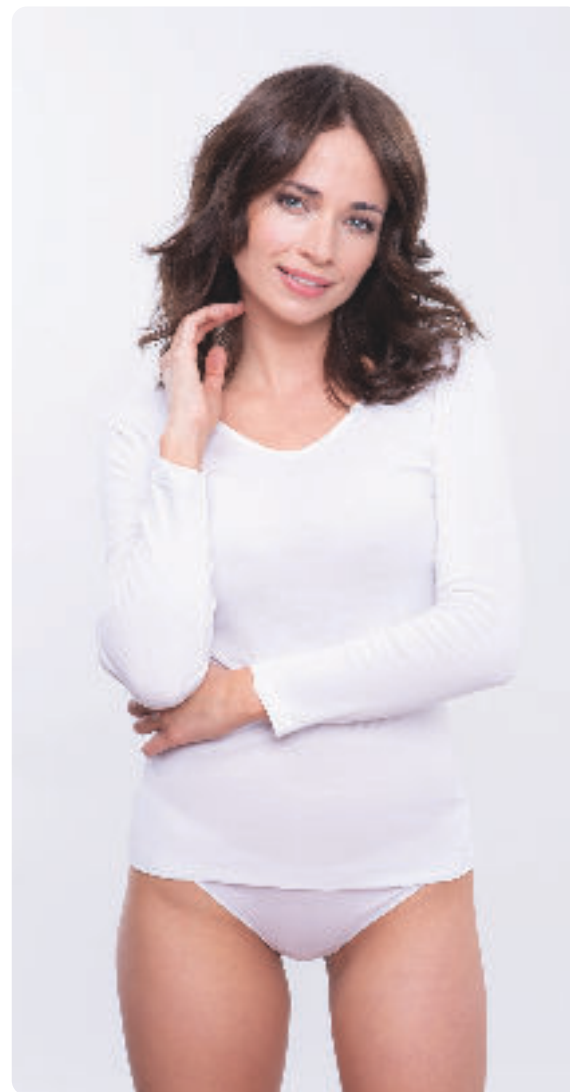

10214

PODKOSZULEK
майка
undershirt

Ściągacz ластик ribbing

01

29

30

100% bawełna
100% хлопок
100% cotton

S M L XL XXL XXXL

dla koloru **30** skład:
95% bawełna, 5% poliester
95% хлопок, 5% полиэфир
95% cotton, 5% polyester