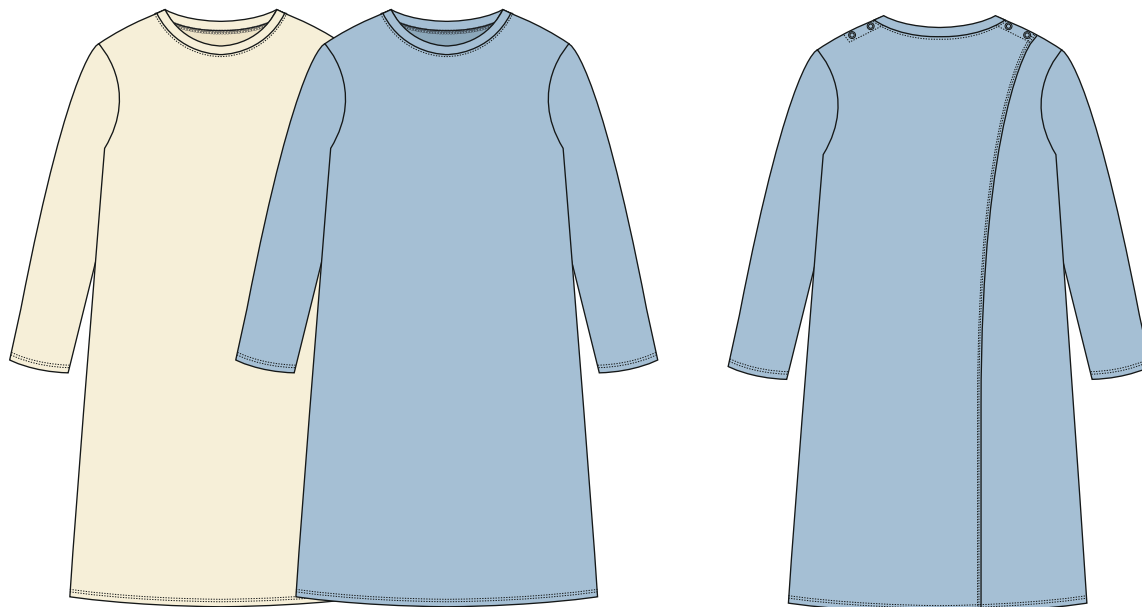

OR4001

KOSZULA NOCNA
ночная сорочка
nightgown

100% bawełna
100% хлопок
100% cotton

S/M L/XL

18

130

PRZÓD

TYŁ