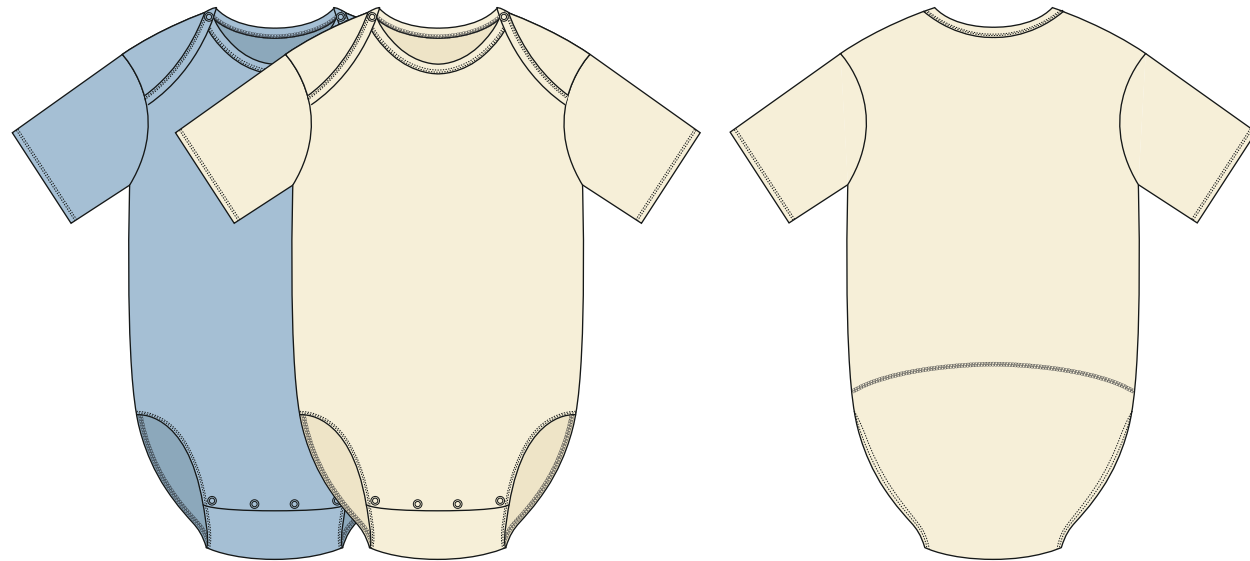

OR2001

BODY
боди
bodysuit

100% bawełna
100% хлопок
100% cotton

S/M L/XL

18

130