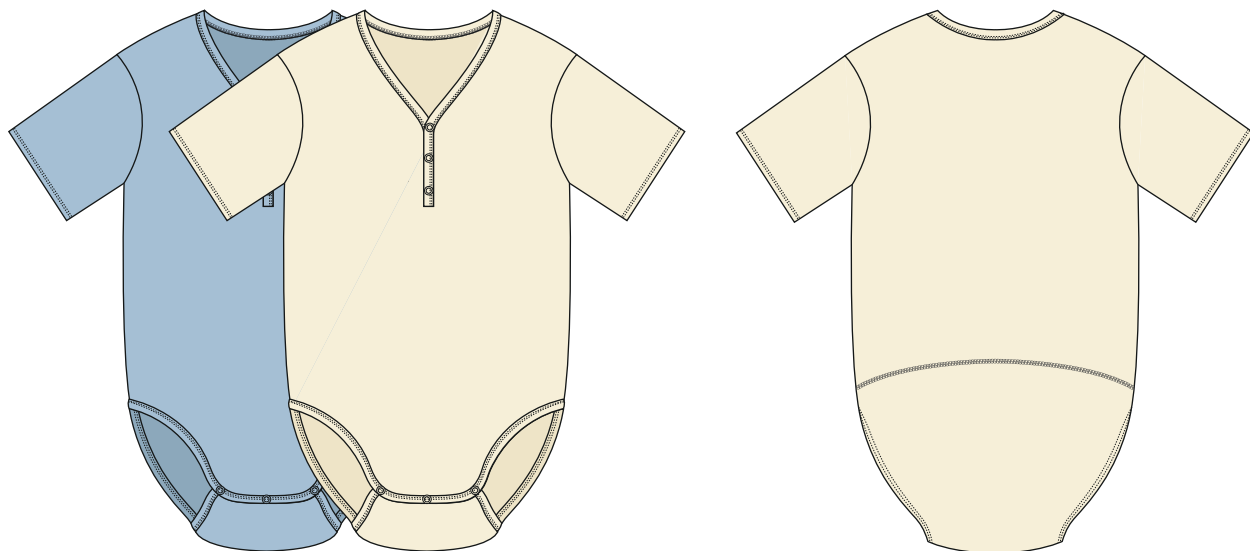

OR2002

BODY
боди
bodysuit

100% bawełna
100% хлопок
100% cotton

S/M L/XL

18

130