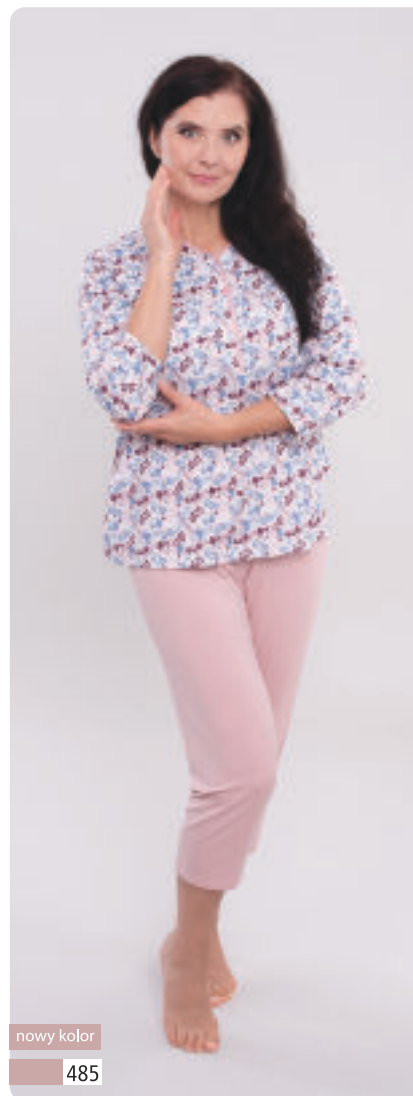

nowy kolor

485