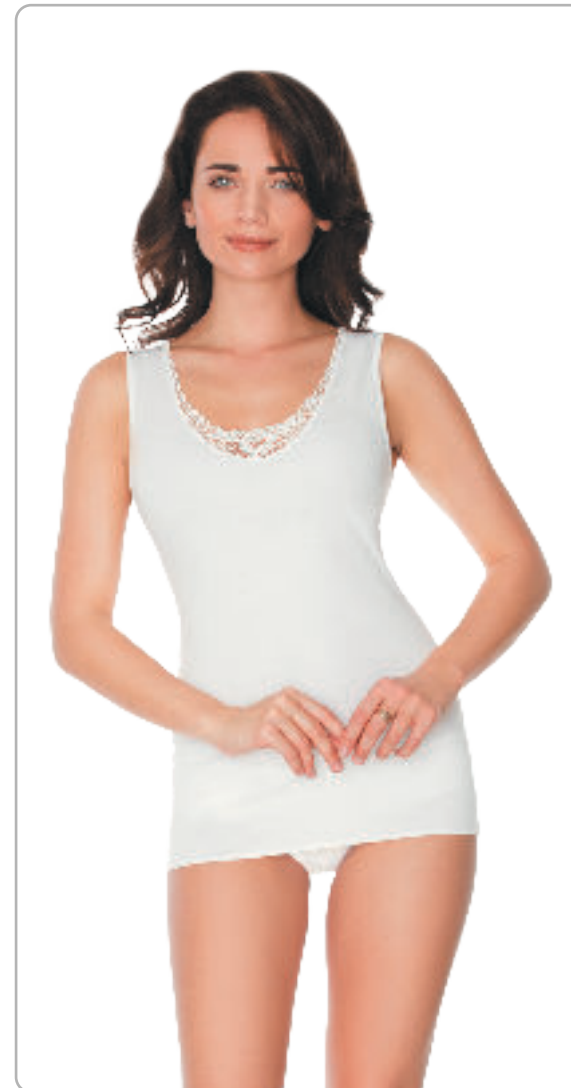

10245

PODKOSZULEK
майка
undershirt

29

243

40% akryl, 35% bawełna, 20% wełna, 5% poliamid
40% акрил, 35% хлопок, 20% шерсть, 5% полиамид
40% acrylic, 35% cotton, 20% wool, 5% polyamide
S M L XL XXL