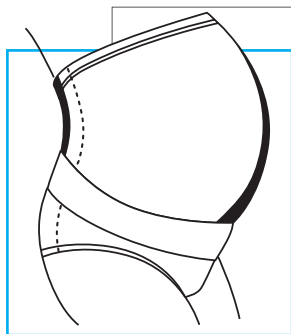

Classic-cut pregnant girdle made of elastic fibers and cotton. External elastic band supports the stomach without compressing it. It is designed to grow up with a baby and protect mother's body in this very special moment of her life. The covering part of the stomach provides a high level of comfort and does not cause too much compression even when woman's belly is growing.

Pas dla kobiet ciężarnych podtrzymuje brzuch nie powodując ucisku. Zapinany z przodu na rzep. Dodatkowo posiada boczne regulacje, które pozwalają optymalnie dopasować, w zależności od potrzeb, stopień podtrzymywania brzucha. Dwie elastyczne, miękkie fiszbiny stanowią wsparcie kręgosłupa w odcinku lędźwiowym. Anatomiczny kształt nie powoduje dyskomfortu.

Пояс-бандаж дородовой отлично поддерживает живот, не ограничивая развития плода. Бандаж с застежкой-липучкой спереди и двумя боковыми сочленениями позволяют регулировать размер бандажа. Благодаря двум мягким косточкам более эффективно снимает нагрузку с нижней части спины и поддерживают позвоночник в поясничной части. Анатомическая форма является удобной и комфортной.

Pregnancy support band supports the stomach without compressing it. Velcro front fastening with lateral regulation allows you optimally fit the degree of support of the stomach. Two flexible, soft underwire provide support in the lumbar spine. Anatomical shape does not cause discomfort.

01