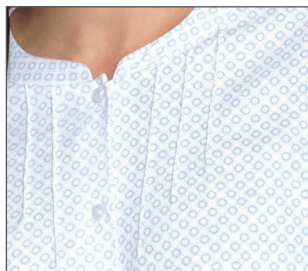

**KOSZULA NOCNA**

ночная сорочка, nightgown

**100% bawełna**

100% хлопок

100% cotton

**M/40 L/42 XL/44 XXL/46**

**104455**

444