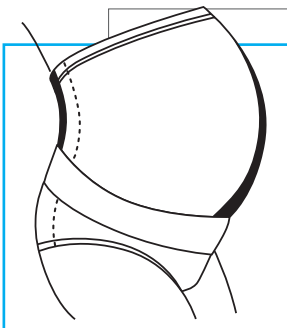

wadima
— zdrowie —

Majtki dla kobiet ciężarnych wykonane zostały z połączenia elastycznych włókien i bawełny. Elastyczny pas podtrzymuje powiększający się brzuch, dopasowując się do zmieniającego się ciała kobiety, zapewniając wsparcie we wszystkich istotnych miejscach. Część okrywająca brzuch nie powoduje zbędnego ucisku zapewniając tym samym wysoki komfort użytkowania.

Classic-cut pregnant girdle made of elastic fibers and cotton. External elastic band supports the stomach without compressing it. It is designed to grow up with a baby and protect mother's body in this very special moment of her life. The covering part of the stomach provides a high level of comfort and does not cause too much compression even when woman's belly is growing.