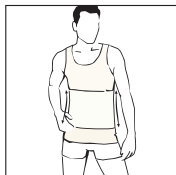

Podkoszulek termiczny z pogrubionym szerokim pasem wykonany został w technologii bezszwowej z połączenia mikro akrylu, wełny oraz bawełny. Specjalny szeroki pogrubiony pas w talii wspiera i chroni kręgosłup, brzuch oraz narządy wewnętrzne. Kojąca ciepło zarówno zapobiega jak i przynosi ulgę w bólach reumatycznych, zwyrodnieniowych, bólach krzyża, rwy kulszowej. Wspomaga proces rehabilitacji i rekonwalescencji po przebytych urazach i zabiegach operacyjnych. Duża elastyczność gwarantuje idealne dopasowanie do ciała, przy czym nie ogranicza i nie krępuje ruchów, a dodatkowo modeluje sylwetkę. Podkoszulek termiczny z pogrubionym pasem stanowi doskonałą ochronę przed zimnem u osób szczególnie narażonych na warunki pogodowe, osób starszych oraz sportowców.

03