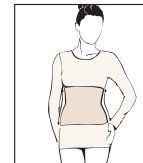

Podkoszulek termiczny z pogrubionym szerokim pasem wykonany został z technologii bezszwowej z połączenia mikro akrylu, wełny oraz bawełny. Specjalny szeroki pogrubiony pas w talii wspiera i chroni kręgosłup, brzuch oraz narządy wewnętrzne. Kojące ciepło zarówno zapobiega jak i przynosi ulgę w bólach reumatycznych, zwyrodnieniowych, bólach krzyża, rwy kulszowej. Wspomaga proces rehabilitacji i rekonwalescencji po przebytych urazach i zabiegach operacyjnych. Duża elastyczność gwarantuje idealne dopasowanie do ciała, przy czym nie ogranicza i nie krępuje ruchów, a dodatkowo modeluje sylwetkę. Podkoszulek termiczny z pogrubionym pasem stanowi doskonałą ochronę przed zimnem u osób szczególnie narażonych na warunki pogodowe, osób starszych oraz sportowców.

03

03

wadima
zdrówkę

Тепловая майка с увеличенным широким поясом изготовлена по бесшовной технологии, сделана из микроакрила, шерсти и хлопка. Увеличенный широкий пояс поддерживает позвоночник, живот и внутренние органы. Применяется для профилактики и лечения ревматизма, артрита, артрозов и пояснично-крестцового радикулита. Поддерживает процесс реабилитации и реkonвалесценции после операции. Эластичный бандаж соответствует линиям тела, не ограничивает движения, а также моделирует фигуру. Тепловая майка защищает от холода и при значительных физических нагрузках и занятиях спортом, а также рекомендуется пожилым людям.