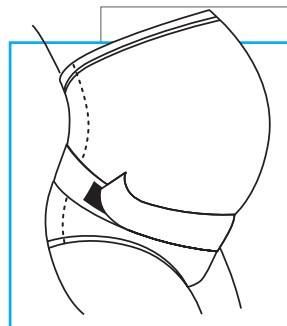

MAJTKI DLA KOBIEC CIĘŻARNYCH

трусы дородовые, pregnant girdle

50% poliamid 27% elastan 23% bawełna

50% шерсть 27% эластан 23% хлопок

50% wool 27% elastane 23% cotton

M L XL

Pas dla kobiet ciężarnych podtrzymuje brzuch nie powodując ucisku. Zapinany z przodu na rzep. Dodatkowo posiada boczne regulacje, które pozwalają optymalnie dopasować, w zależności od potrzeb, stopień podtrzymywania brzucha. Dwie elastyczne, miękkie fiszbiny stanowią wsparcie kręgosłupa w odcinku lędźwiowym. Anatomiczny kształt nie powoduje dyskomfortu.

Пояс-бандаж дородовой отлично поддерживает живот, не ограничивая развития плода. Бандаж с застежкой-липучкой спереди и двумя боковыми сочленениями позволяют регулировать размер бандажа. Благодаря двум мягким косточкам более эффективно снимает нагрузку с нижней части спины и поддерживают позвоночник в поясничной части. Анатомическая форма является удобной и комфортной.

Pregnancy support band supports the stomach without compressing it. Velcro front fastening with lateral regulation allows you optimally fit the degree of support of the stomach. Two flexible, soft underwire provide support in the lumbar spine. Anatomical shape does not cause discomfort.