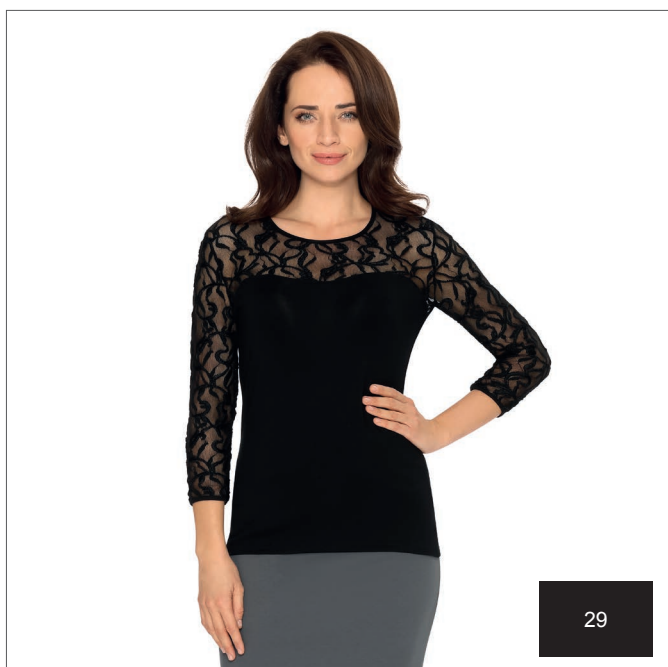

103430

BLUZKA блузка blouse

94% wiskoza 6% elastan koronka
94% вискоза 6% эластан кружево
94% viscose 6% elastane lace

M/40 L/42 XL/44 XXL/46

nowa
niższa
cena

105101

wadima
UNICA

SUKIENKA платье dress